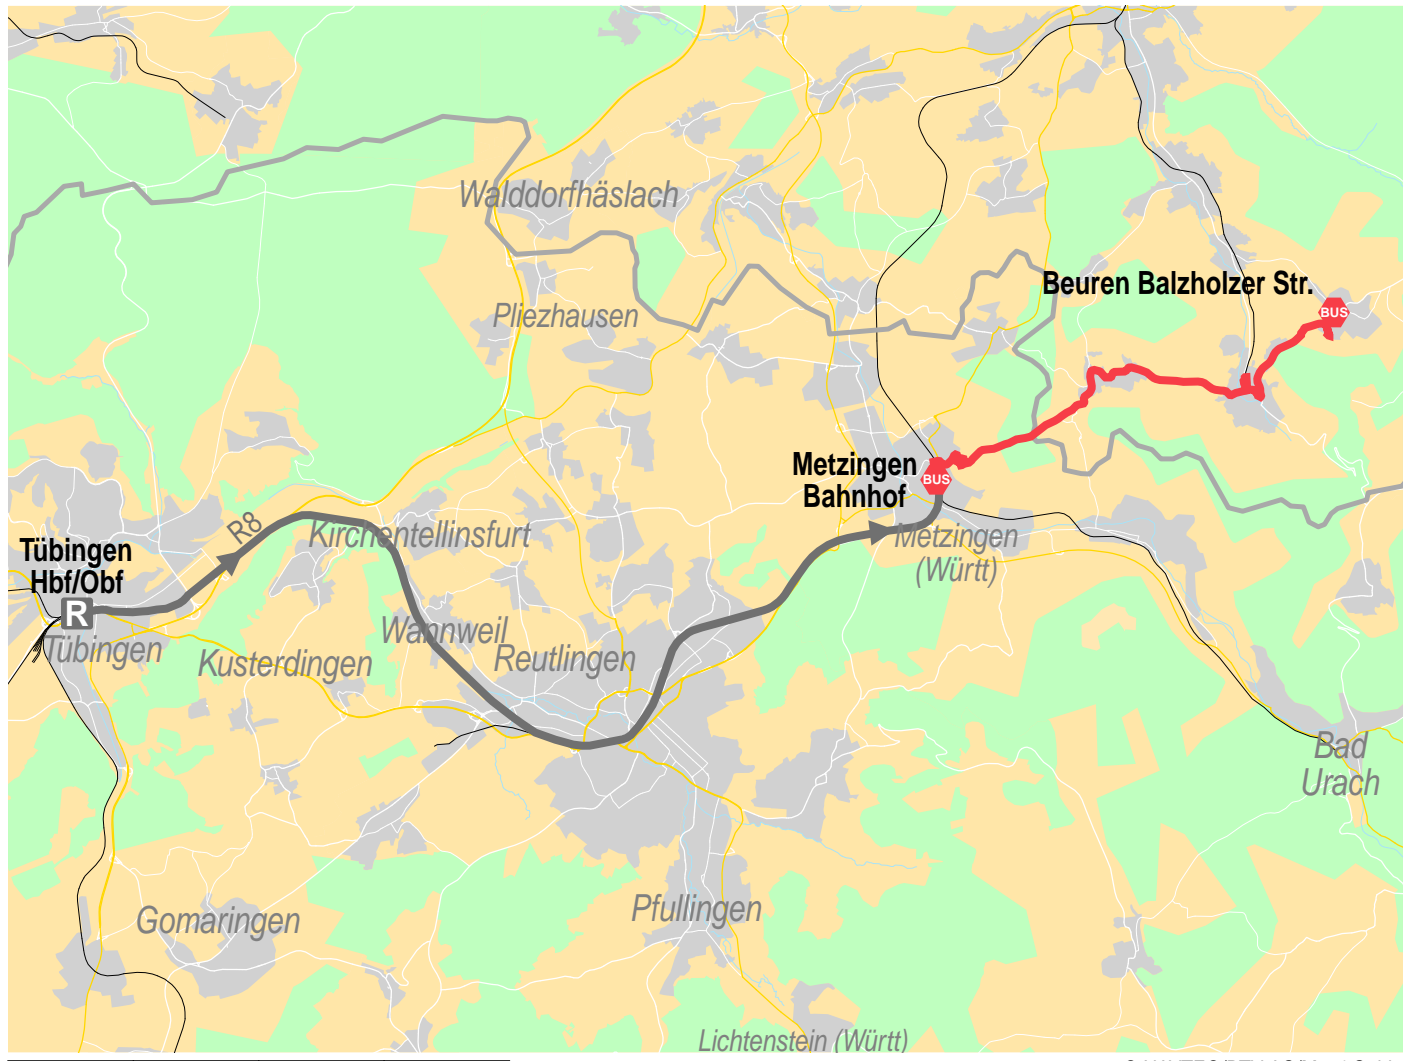

# Weg von Tübingen Hbf/Obf nach Beuren Balzholzer Str.

Grundlage: Georeferenzierte Adressdaten Baden-Württemberg  
 Landesvermessungsamt Baden-Württemberg (www.lvr-bw.de) vom 28.01.04, Az.2851.2-D/2562

© NAVTEQ/PTV AG/Map&Guide

- Bus
- Fußweg
- R-Bahn
- Bus
- R-Bahn

- 1 R-Bahn R8 Tübingen Hbf/Obf Metzingen Bahnhof
- 2 Bus 199 Metzingen Bahnhof Beuren Balzholzer Str.